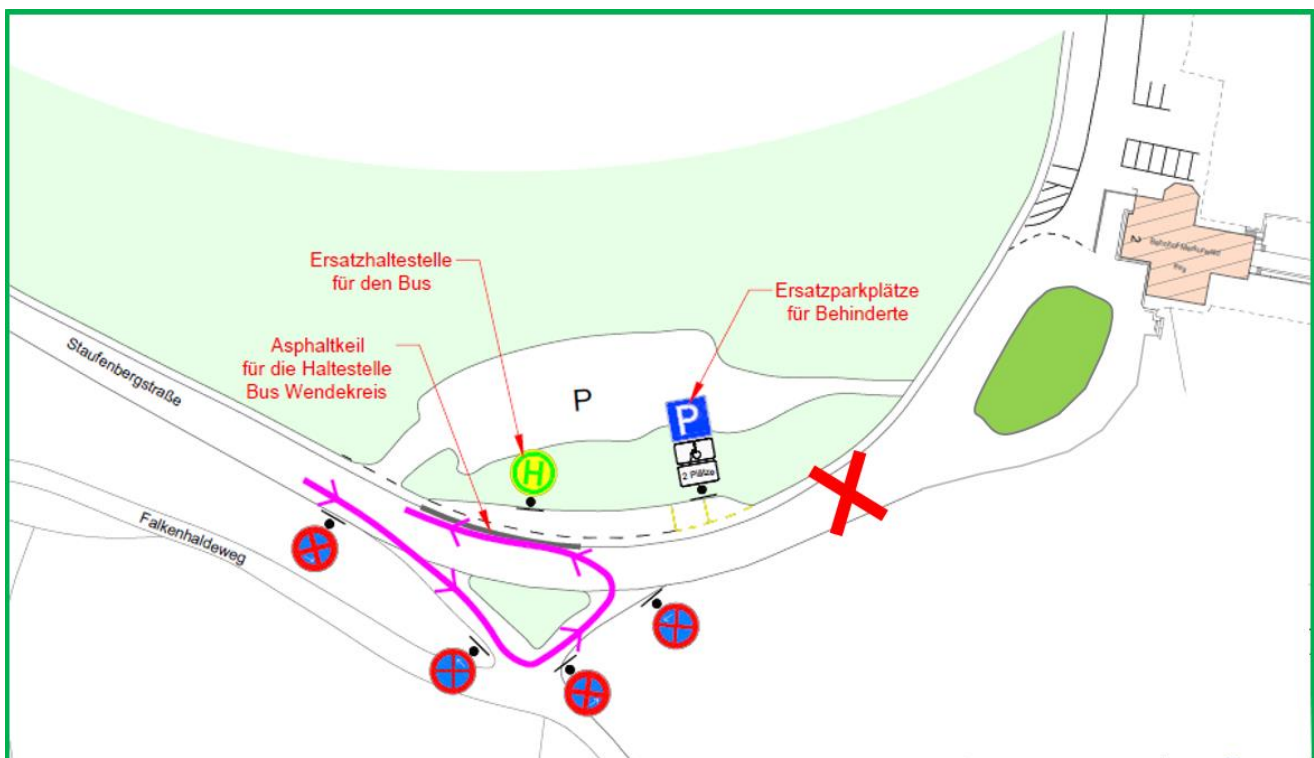

gültig ab 06.11.2023

**Aufgrund von Sanierungsmaßnahmen  
an der Zufahrt zur „Talstation Merkurbergbahn“ kann  
ab Montag, 06.11.2023 (im Laufe des Tages)  
bis auf Weiteres**

**die Buswendeschleife nicht mehr bedient werden.  
Die Haltestelle „Baden-Baden Merkurwald“  
wird um ca. 100 Meter vorverlegt.**

Verteiler:

Aushang ab: 02.11.2023

B, BS, BV, T, TW, P, PF, PL, PT, PV, F, FD, FL, FS, Fahrpersonal zum Aushang  
[fahrplan@kvv.karlsruhe.de](mailto:fahrplan@kvv.karlsruhe.de), [info@reiss-reisen.de](mailto:info@reiss-reisen.de),  
[info@faller-reisen.de](mailto:info@faller-reisen.de)